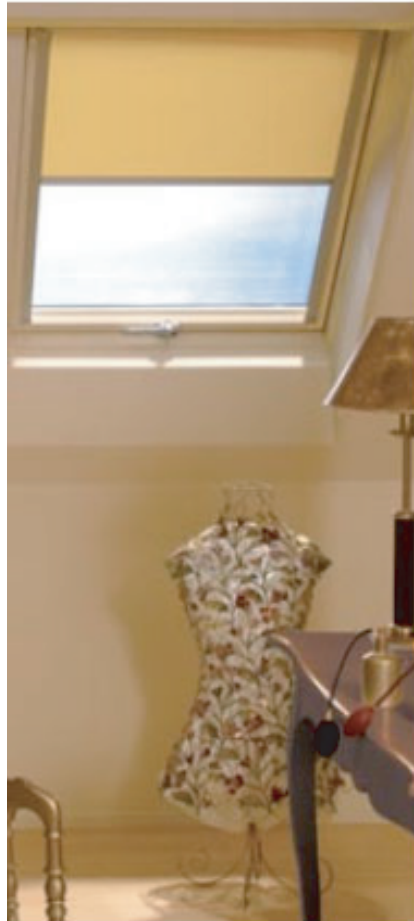

RAL 2008

Dessin Nr. 43026

Neupreis 170.- €

Abholpreis 59.-€

Effektiver Sicht- und Sonnenschutz

Attraktive Farbnuancen ermöglichen

das Tageslicht ganz nach individuellen Wünschen zu gestalten.

Unkomplizierte Montage Einfache Bedienung

Alle Funktionen des Fensters (Öffnen, Heben, Schwingen) lassen sich auch mit geschlossenem WAREMA Rollos auführen.

Stoffe aus 100% Polyester- oder Trevira-CS-Geweben, schrumpf- und reckfrei, besonders für Wohndachfenster geeignet.

Dessins mit Reflexionsbeschichtung reflektieren die Wärmestrahlen und bieten perfekten Sichtschutz.

Alle Preise incl. 19% Mwst zuzügl. Versandkosten

Rollos für Wohndachfenster

WAREMA Rollos sind der ideale Sonnenschutz an Wohndachfenstern. Sie verbinden einfache Technik mit der Möglichkeit, den eigenen Geschmack phantasievoll umzusetzen.

Weitere Informationen zum Thema "Rollo" finden Sie auf der Seite innenliegender Sonnenschutz/Rollos.

Informationen zu den WAREMA Kollektionen finden Sie hier. Bitte achten Sie auf die Wohndachfenstereignung der Textilien.

Steckbrief

min. Breite	350 mm
min. Höhe	300 mm
max. Breite	1200 mm
max. Höhe	1400 mm
max. Fläche	1,6 m²
Bedienung	Rollo standard: manuell, mittels Griff an der Endschiene. Rollo exklusiv: manuell, mittels Bedienungsschiene (stufenlose Arretierung des Behanges)
Standardfarben	pulverbeschichtet in RAL 9006 Weißaluminium oder RAL 9016 Verkehrsweiß
Einsatzgebiet	Roto- und Velux-Wohndachfenster, sowie sonstige Wohndachfenster mit einer Laibung von 90°, 96° oder 105°